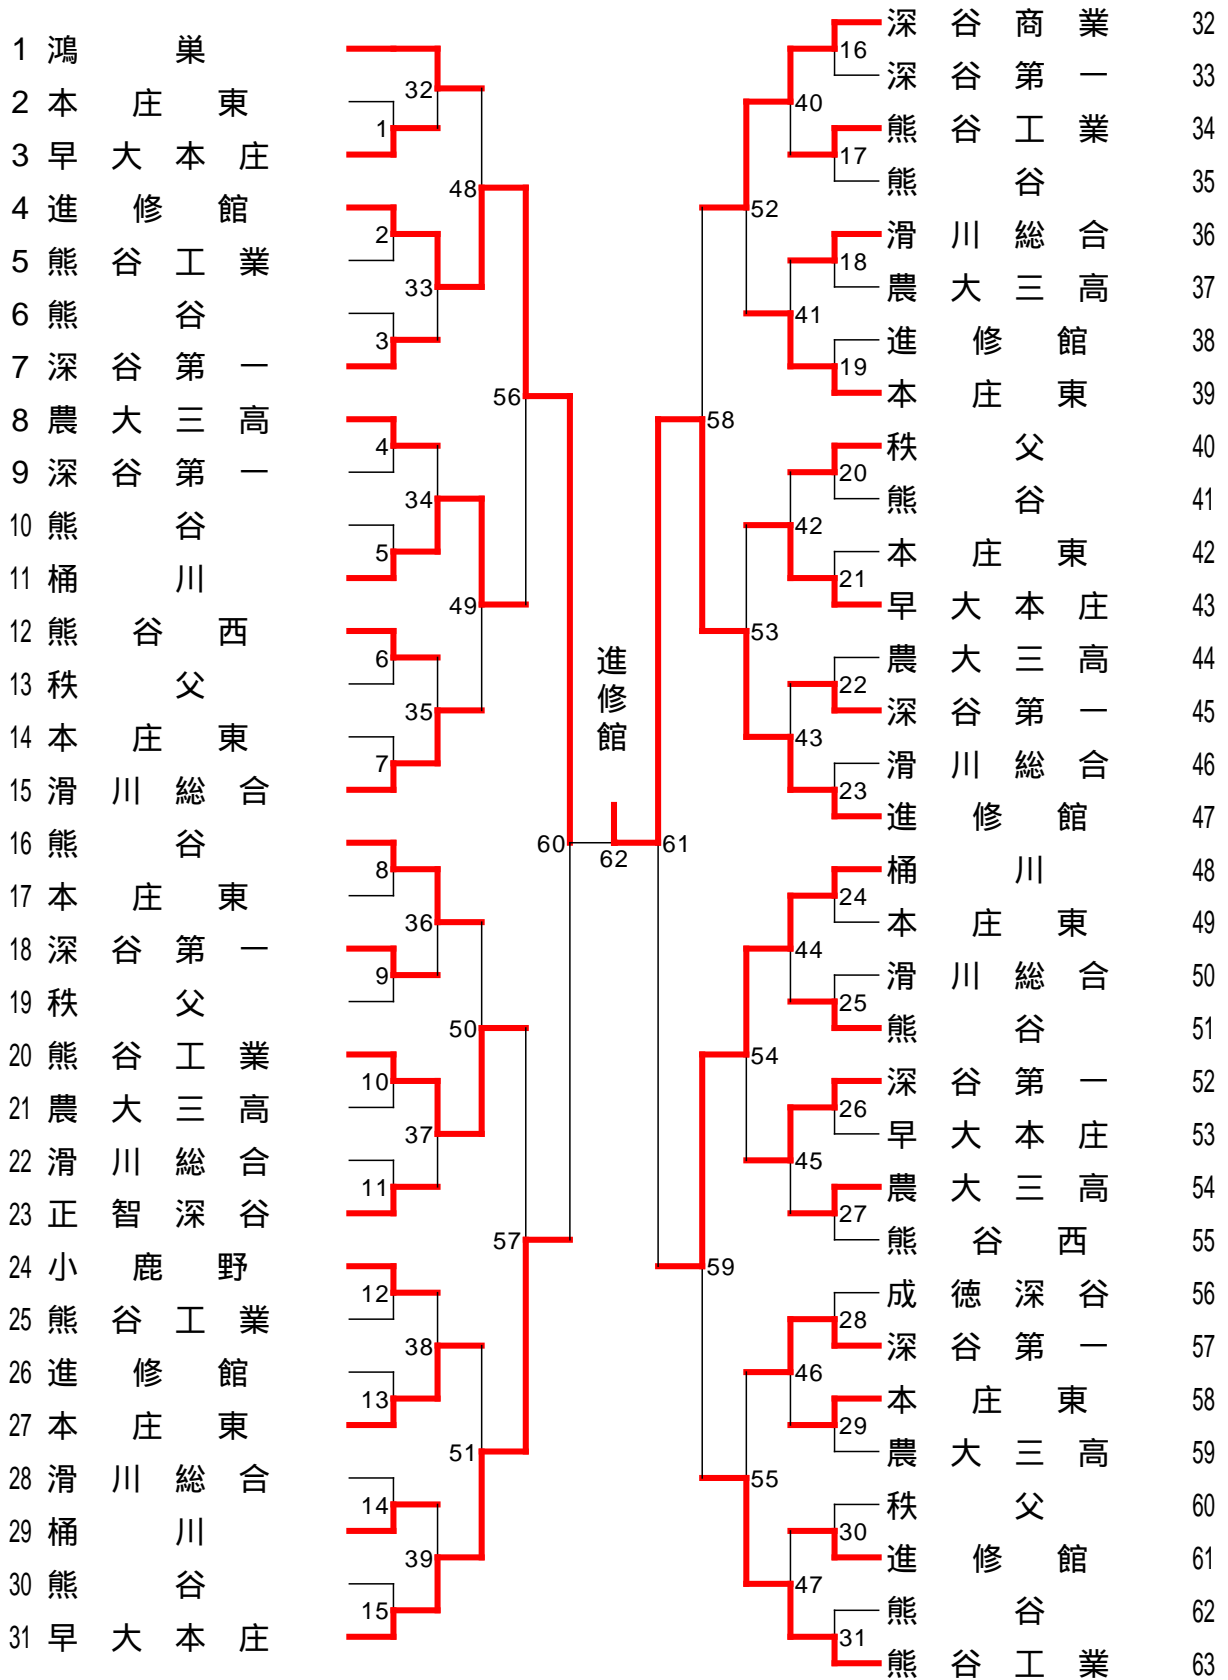

男子団体B (63)

3位決定戦

31 早大本庄
48 桶川
63 桶川

女子団体 A 予選リーグ (GTQ・18)

A 1			本庄東	児玉	北本	順位
1	本庄東		○	○		1
	児玉	●		●		3
	北本	●	○			2

B 1			成徳深谷	滑川総合	桶川	順位
2	成徳深谷		●	○		2
	滑川総合	○		○		1
	桶川	●	●			3

A 2			深谷第一	農大三	秩父	順位
4	深谷第一		○	○		1
	農大三	●		●		3
	秩父	●	○			2

B 2			進修館	大妻嵐山	桶川西	順位
3	進修館		○	○		1
	大妻嵐山	●		○		2
	桶川西	●	●			3

A 3			松山女子	深谷商業	熊谷西	順位
5	松山女子		○	●		2
	深谷商業	●		●		3
8	熊谷西	○	○			1

B 3			熊谷女子	鴻巣女子	早大本庄	順位
6	熊谷女子		○	○		1
	鴻巣女子	●		●		3
7	早大本庄	●	○			2

女子団体 A 決勝リーグ (GT・18)

A - 1位			熊谷西	深谷第一	本庄東	順位
8	熊谷西		●	○		2
4	深谷第一	○		○		1
1	本庄東	●	●			3

B - 1位			滑川総合	進修館	熊谷女子	順位
	滑川総合		●	●		3
3	進修館	○		●		2
6	熊谷女子	○	○			1

A - 2位			松山女子	秩父	北本	順位
5	松山女子		○	○		1
	秩父	●		○		2
	北本	●	●			3

B - 2位			大妻嵐山	早大本庄	成徳深谷	順位
	大妻嵐山		●	●		3
7	早大本庄	○		●		2
2	成徳深谷	○	○			1

A - 3位			農大三	深谷商業	児玉	順位
	農大三		●	○		2
	深谷商業	○		○		1
	児玉	●	●			3

B - 3位			鴻巣女子	桶川西	桶川	順位
	鴻巣女子		○	●		2
	桶川西	●		●		3
	桶川	○	○			1