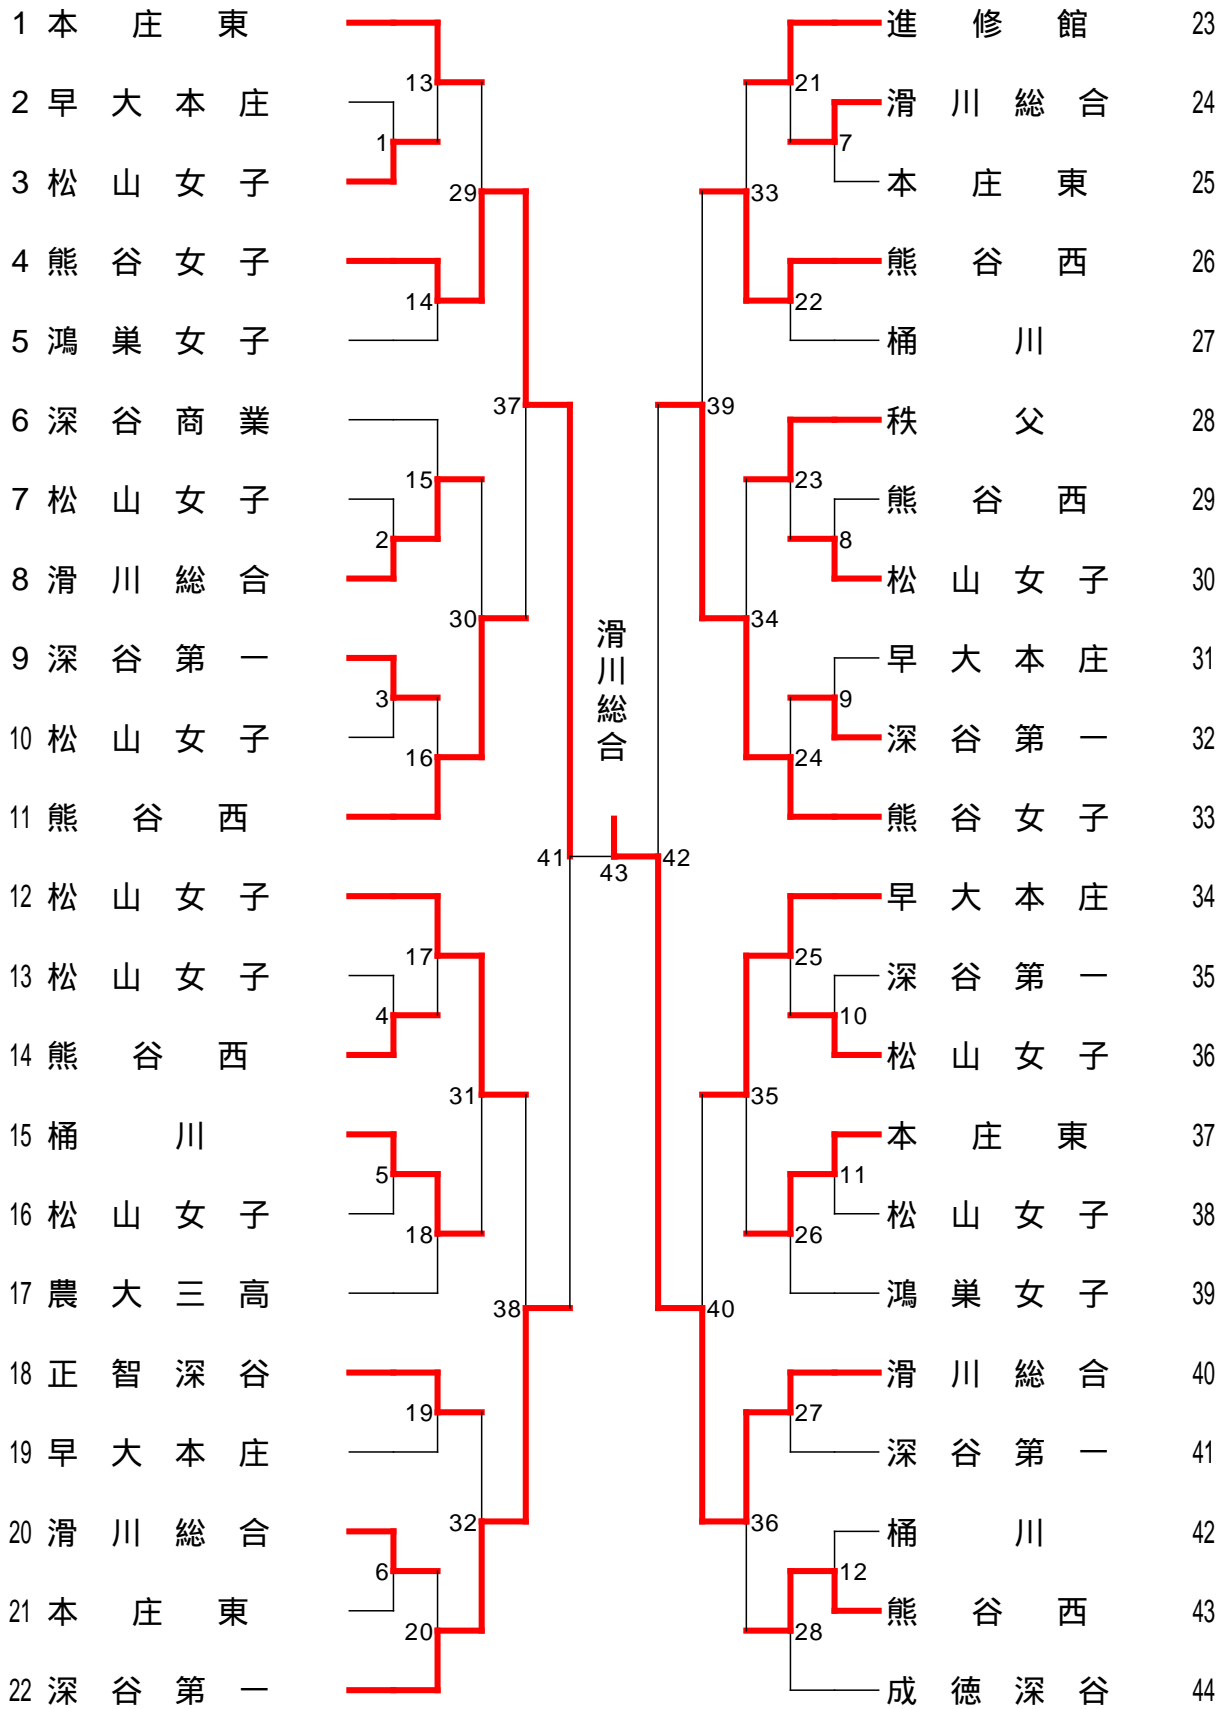

B 3			熊谷女子	鴻巣女子	早大本庄	順位
6	熊谷女子		○	○		1
	鴻巣女子	●		●		3
7	早大本庄	●	○			2

女子団体 A 決勝リーグ (GT・18)

A - 1位			熊谷西	深谷第一	本庄東	順位
8	熊谷西		●	○		2
4	深谷第一	○		○		1
1	本庄東	●	●			3

B - 1位			滑川総合	進修館	熊谷女子	順位
	滑川総合		●	●		3
3	進修館	○		●		2
6	熊谷女子	○	○			1

A - 2位			松山女子	秩父	北本	順位
5	松山女子		○	○		1
	秩父	●		○		2
	北本	●	●			3

B - 2位			大妻嵐山	早大本庄	成徳深谷	順位
	大妻嵐山		●	●		3
7	早大本庄	○		●		2
2	成徳深谷	○	○			1

A - 3位			農大三	深谷商業	児玉	順位
	農大三		●	○		2
	深谷商業	○		○		1
	児玉	●	●			3

B - 3位			鴻巣女子	桶川西	桶川	順位
	鴻巣女子		○	●		2
	桶川西	●		●		3
	桶川	○	○			1

女子団体A 順位決定戦

熊谷女子

4 深谷第一 —¹ | ²— 熊谷女子 6
決勝

進修館

8 熊谷西 —¹ | ²— 進修館 3
3決

滑川総合

1 本庄東 —¹ | ²— 滑川総合
5決

松山女子

5 松山女子 —² | ¹— 成徳深谷 2
7決

早大本庄

秩父 —¹ | ²— 早大本庄 7
9決

女子団体B (44)

3位決定戦